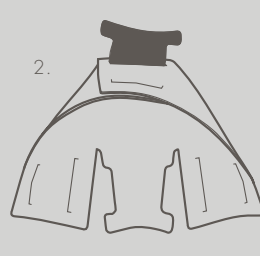

Kori 24 x 20 x 24 cm (VK3)

Kori 17 x 13 x 17 cm (VK2)

Kori 13 x 10 x 13 cm (VK1)

Kori

Design  
Kasper Nyman

# Sit seat cushions

Polku  
38 x 38 x 0,8 cm  
(S38)

Rinki  
Ø 36 x 0,8 cm  
(S00)

Aalto  
Ø 34 x 0,8 cm  
(SA0)