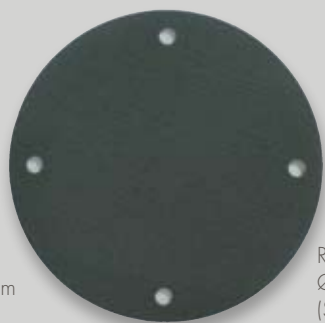

# Sit seat cushions

Polku  
38 x 38 x 0,8 cm  
(S38)

Rinki  
Ø 36 x 0,8 cm  
(S00)

Aalto  
Ø 34 x 0,8 cm  
(SA0)